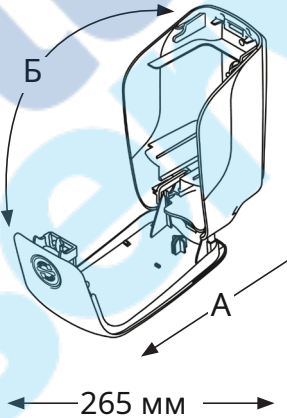

# 90205, 92186

Дозатор для мила KATRIN 500 МЛ

**Відкрити ключем**  
(Позиція – потрібен ключ і поверніть праворуч)

**Легке відкриття**  
(Позиція – один раз поверніть ключем ліворуч, потім ключ не потрібен, щоб відкрити диспенсер)

**А.Потягніть нижню частину кришки назовні**      **Б.Натисніть і потягніть кришку, щоб відкрити**

**REMOVE  
KEY**

80mm