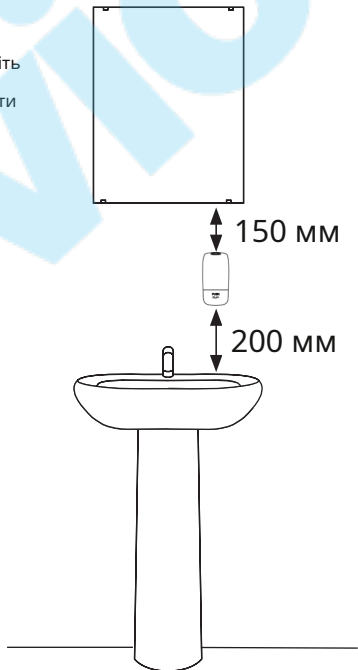

# 90205, 92186

Дозатор для мила KATRIN 500 МЛ

**Відкрити ключем**  
(Позиція – потрібен ключ і поверніть праворуч)

**Легке відкриття**  
(Позиція – один раз поверніть ключем ліворуч, потім ключ не потрібен, щоб відкрити диспенсер)

**А.Потягніть нижню частину кришки назовні**      **Б.Натисніть і потягніть кришку, щоб відкрити**

**REMOVE  
KEY**

80mm